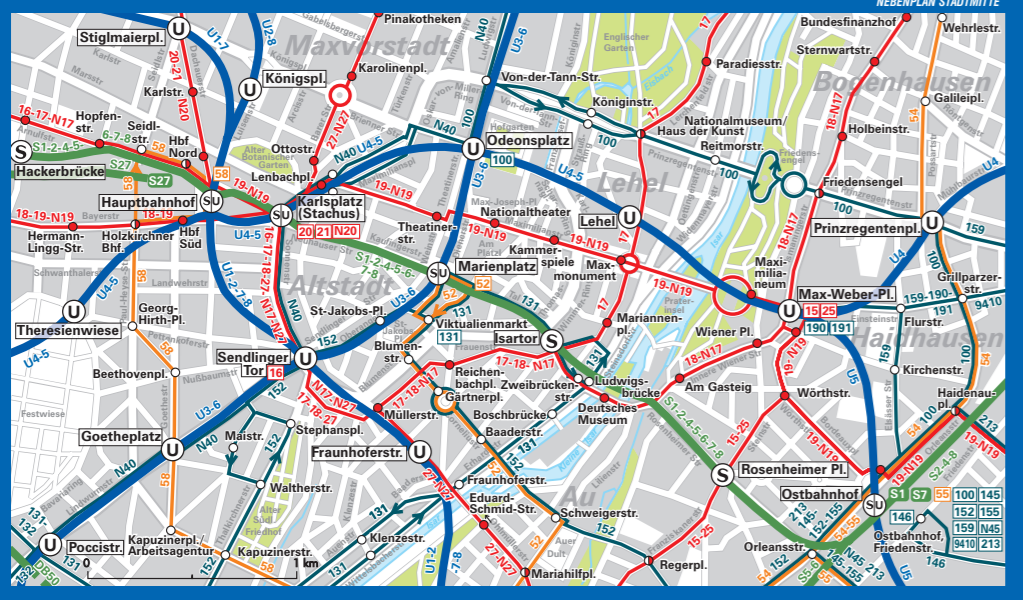

ANSCHLÜSSE SIEHE HAUPTPLAN