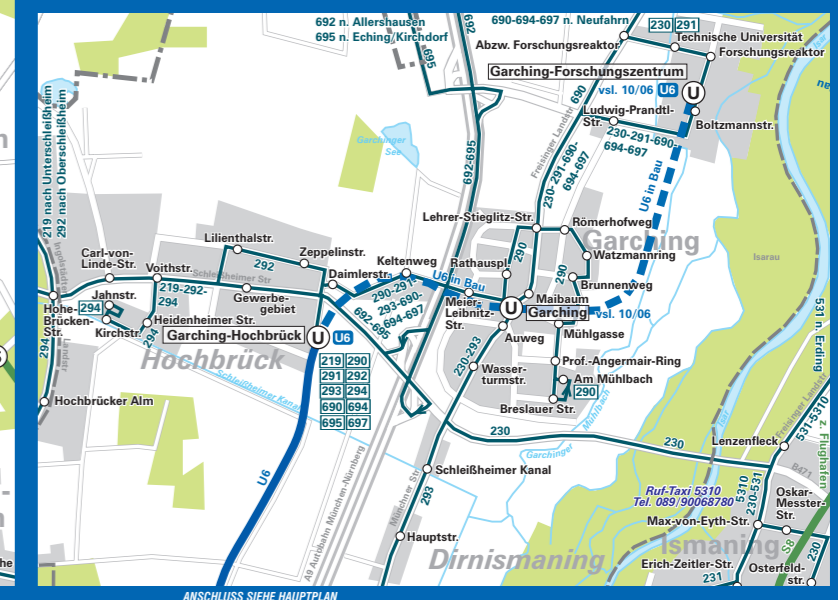

ANSCHLÜSSE SIEHE HAUPTPLAN